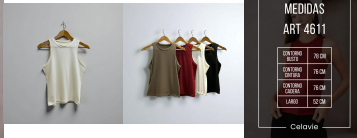

MUSCULOSA DEPORTIVA BASICA - MODAL GAMUZADO MAYORISTA SALE

COLOR Azul, Blanco,
Bordo, Crema,
Negro, Vison
TALLE Unico

COLOR TALLE

Crema Unico

SKU: Art 4611
Price: $3,800