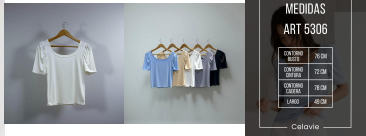

Celavie

PRINCESA ESCOTE CUADRADO - MODAL MAYORISTA PV 2026

COLOR Beige, Celeste,
Crema, Gris, Negro
TALLE Unico

COLOR	TALLE
Beige	Unico
Crema	Unico
Gris	Unico
Negro	Unico

SKU: Art 5306
Price: ~~\$6.800~~ \$5.000