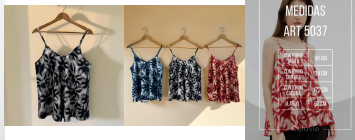

MUSCULOSA BRETIL THERESA - SATÉN MAYORISTA PV 2026

COLOR Azul, Negro, Rojo
TALLE Unico

COLOR	TALLE
Azul	Unico
Rojo	Unico

SKU: Art 5037
Price: ~~$8.000~~ $4.000