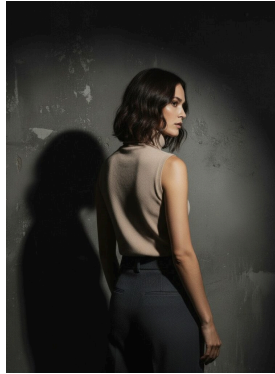

MEDIDAS ART 6205

CONTORNO BUSTO	82 CM
CONTORNO CINTURA	90 CM
CONTORNO CADERA	96 CM
LARGO	58 CM

Celavie