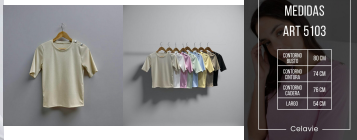

MEDIDAS
ART 5103

LONGITUD	61 CM
ANCHO OMBRO	34 CM
LONGITUD CODO	24 CM
LONGITUD CINTURA	74 CM
LONGITUD	54 CM

Celavie