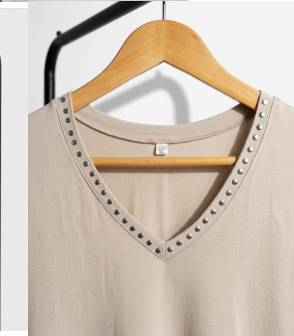

COLOR	TALLE
Beige	Unico
Crema	Unico
Negro	Unico

SKU: ART 6028
Price: ~~\$8.000~~ \$6.000

TAPADO AMBAR

COLOR

Bordo, Chocolate,
Negro, Vison
Unico

TALLE

COLOR	TALLE
Bordo	Unico
Chocolate	Unico
Negro	Unico
Vison	Unico