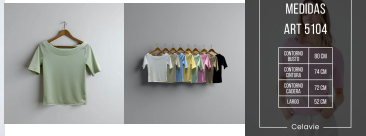

MEDIDAS ART 5104	
LONGITUD	65 CM
ANCHO OMBROS	34 CM
ANCHO PECHOS	72 CM
ANCHO CINTURA	72 CM
LONGITUD MANGA	22 CM

Celavie