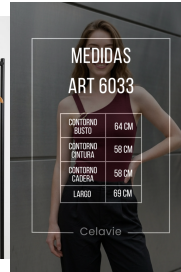

BODY GALA -COLECCION OI 2026

COLOR Bordo, Chocolate, Crema, Negro
TALLE Unico

COLOR	TALLE
Negro	Unico
Bordo	Unico
Chocolate	Unico

SKU: Art 6033
Price: ~~$8,000~~ $6,000