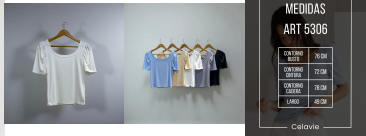

Celavie

PRINCESA ESCOTE CUADRADO - MODAL MAYORISTA PV 2026

COLOR Beige, Celeste, Crema, Gris, Negro
TALLE Unico

COLOR	TALLE
Beige	Unico
Crema	Unico
Gris	Unico
Negro	Unico

SKU: Art 5306
Price: ~~\$6.800~~ \$5.000