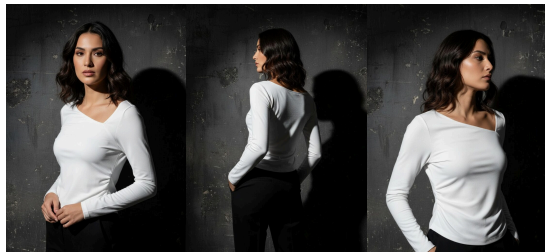

REMERA ASIMETRICA FRUNCE - MODAL SOFT MAYORISTA OI 2026

COLOR Beige, Crema, Gris,
Negro, Petroleo,
Uva, Vison
TALLE Unico

COLOR	TALLE
Crema	Unico
Negro	Unico

SKU: ART 4626
Price: ~~$6.000~~ $4.000