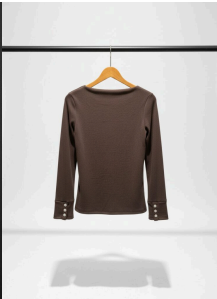

MEDIDAS
ART 6206

CINTORNI BUSTO	68 CM
CINTORNI CINTURA	76 CM
CINTORNI CADEIRA	80 CM
LARGO	58 CM

Celavie