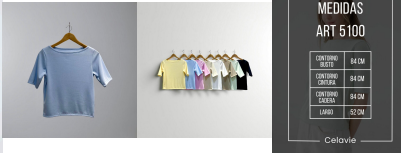

MEDIDAS
ART 5100

CUELLO	BLUET	54 CM
CUELLO	CRUPEA	54 CM
CUELLO	CHATA	54 CM
LABIO	52 CM	

Celavie