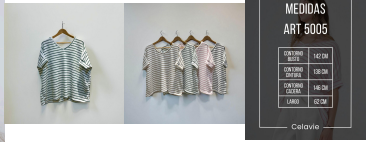

OVER ESCOTE V HILADO RAYADO - MAYORISTA PV 2026

COLOR Beige, Negro,
Rosa, Verde
TALLE Unico

COLOR TALLE

Negro Unico

SKU: Art 5005
Price: ~~$9,900~~ $5,000