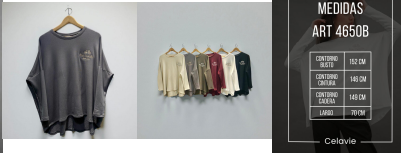

MEDIDAS
ART 4650B

CANCHERO	152 CM
CANCHERO	145 CM
CANCHERO	148 CM
LARGO	70 CM

Celavie