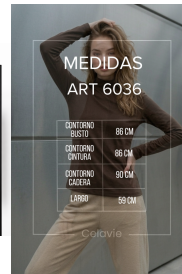

MEDIA POLERA UNICA - MODAL SOFT MAYORISTA OI 2026

COLOR Beige, Bordo,
Chocolate, Crema,
Negro, Vison
Unico

TALLE

COLOR	TALLE	COLOR	TALLE
Beige	Unico	Negro	Unico
Bordo	Unico	Vison	Unico
Chocolate	Unico		
Crema	Unico		

SKU: ART 6036
Price: ~~$6,100~~ $4,500