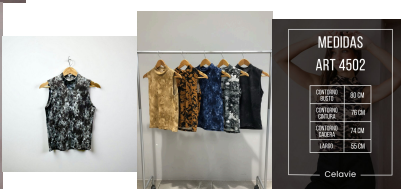

MEDIDAS ART 4502	
CHUBLO	35CM
CHUBLO	35CM
CHUBLO	35CM
CHUBLO	35CM