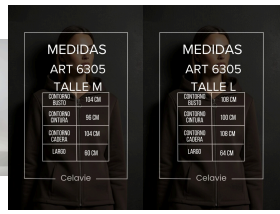

MEDIDAS		MEDIDAS	
ART 6301		ART 6301	
TALLE M		TALLE L	
CENTRADO	108 CM	CENTRADO	118 CM
BISES	100 CM	BISES	110 CM
CENTRADO	100 CM	CENTRADO	110 CM
CENTRADO	86 CM	CENTRADO	94 CM
CENTRADO	59 CM	CENTRADO	60 CM
Celavie		Celavie	

COLOR	TALLE
Crema	Unico
Beige	Unico
Bordo	Unico
Chocolate	Unico

COLOR	TALLE
Negro	Unico

SKU: Art 6204
 Price: ~~\$6.000~~ \$4.500

MEDIDAS
 ART 6204

DEBIDO	84 CM
ANCHO	78 CM
CINTURA	88 CM
ALCANTARA	81 CM

Celavie

CAMPERA CINTIA - ALGODÓN FRIZADO MAYORISTA OI 2026

COLOR Beige, Bordo, Chocolate, Crema, Negro
 TALLE Large, Medium

COLOR	TALLE	COLOR	TALLE
Beige	Medium	Beige	Large
Bordo	Large	Crema	Large
Crema	Medium	Negro	Large
Negro	Medium		

SKU: Art 6305
 Price: ~~\$19.900~~ \$16.000

MEDIDAS		MEDIDAS	
ART 6305		ART 6305	
TALLE M		TALLE L	
CANTONAL	104 CM	CANTONAL	104 CM
CANTONAL	95 CM	CANTONAL	100 CM
CANTONAL	101 CM	CANTONAL	107 CM
CANTONAL	80 CM	CANTONAL	85 CM