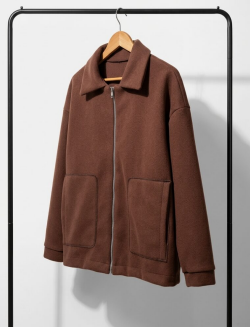

OTOÑO-INVIERNO '26

PAÑO MARGOT

COLOR Bordo, Chocolate, Negro, Vison
TALLE Unico

COLOR	TALLE
Bordo	Unico
Chocolate	Unico
Negro	Unico
Vison	Unico

SKU: ART 6403
Price: ~~\$22.000~~ \$20.000

REMERA NATACHA

COLOR Beige, Crema, Negro
TALLE Unico

COLOR	TALLE
Beige	Unico
Crema	Unico
Negro	Unico

SKU: ART 6028
Price: ~~\$8.000~~ \$6.000

TAPADO AMBAR

COLOR

Bordo, Chocolate,
Negro, Vison
Unico

TALLE

COLOR	TALLE
Bordo	Unico
Chocolate	Unico
Negro	Unico
Vison	Unico