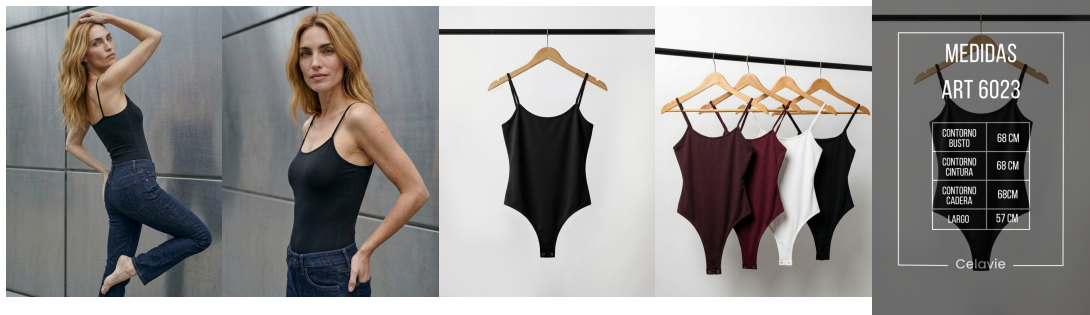

BODY TIRITA- MICROFIBRA MAYORISTA OI 2026

COLOR Bordo, Chocolate, Crema, Negro
TALLE Unico

COLOR	TALLE
Negro	Unico
Bordo	Unico
Chocolate	Unico
Crema	Unico

SKU: Art 6023
Price: ~~$6,000~~ $5,000