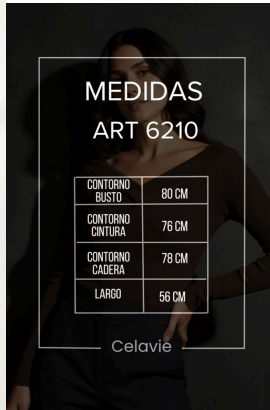

REMERA VICTORIA - KERRY BRUSH MAYORISTA OI 2026

COLOR Bordo, Chocolate, Crema, Gris, Negro, Vison Unico

TALLE Unico

COLOR	TALLE
Bordo	Unico
Chocolate	Unico
Crema	Unico
Gris	Unico

COLOR	TALLE
Vison	Unico
Negro	Unico

SKU: ART 6210
Price: ~~$8,500~~ $6,000