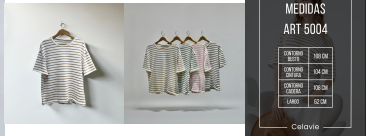

MEDIDAS ART 5004	
ESTRUCO	100 CM
ANCHO	60 CM
ESTRUCO CINTURA	60 CM
ESTRUCO CINTURA	60 CM
LARGO	62 CM

Celavie