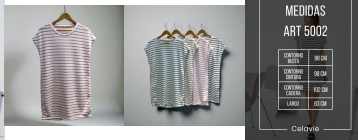

VESTIDO HILADO RAYADO - MAYORISTA PV 2026

COLOR Beige, Negro,
Rosa, Verde
TALLE Unico

COLOR	TALLE
Beige	Unico
Negro	Unico
Rosa	Unico

SKU: Art 5002
Price: ~~$9.900~~ $7.000