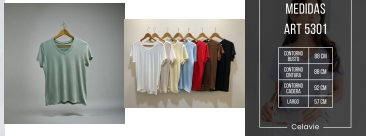

BASICA ESCOTE V - MODAL MAYORISTA PV 2026

COLOR   Amarillo, Beige,
                                  Celeste,
                                  Chocolate, Crema,
                                  Gris, Negro, Rojo
Unico

TALLE

COLOR	TALLE
Crema	Unico
Negro	Unico
Amarillo	Unico
Celeste	Unico

COLOR	TALLE
Rojo	Unico

SKU: Art 5301
Price: ~~$6.600~~ $5.500