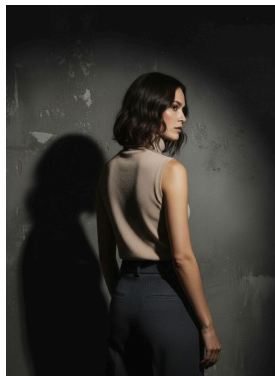

MEDIDAS ART 6205

CONTORNO BUSTO	82 CM
CONTORNO CINTURA	90 CM
CONTORNO CADERA	96 CM
LARGO	58 CM

Celavie