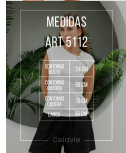

TALLE

COLOR	TALLE
Amarillo	Unico
Celeste	Unico
Rosa	Unico
Verde	Unico

SKU: Art 5112
Price: ~~$8,500~~ $5,000