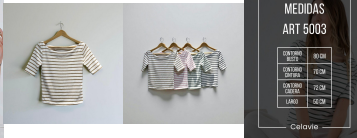

Celavie

CUELLO BOTE HILADO RAYADO - MAYORISTA PV 2026

COLOR Beige, Negro,
Rosa, Verde
TALLE Unico

COLOR	TALLE
Beige	Unico
Negro	Unico

SKU: Art 5003
Price: ~~\$8,000~~ \$5,000

MEDIDAS
ART 5003

DEB. TALLE	60 CM
DEB. BASTO	70 CM
DEB. TALLE	70 CM
DEB. TALLE	70 CM
DEB. TALLE	70 CM