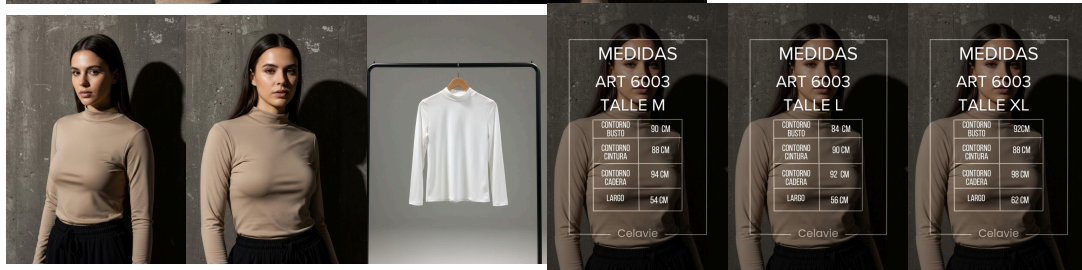

MEDIDAS
ART 6003
TALLE M

CONTORNO PECHO	80 CM
CONTORNO CINTURA	88 CM
CONTORNO CINTURA	84 CM
LARGO	54 CM

MEDIDAS
ART 6003
TALLE L

CONTORNO PECHO	84 CM
CONTORNO CINTURA	90 CM
CONTORNO CINTURA	82 CM
LARGO	66 CM

MEDIDAS
ART 6003
TALLE XL

CONTORNO PECHO	88 CM
CONTORNO CINTURA	98 CM
CONTORNO CINTURA	86 CM
LARGO	68 CM