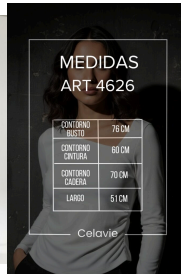

REMERA ASIMETRICA FRUNCE - MODAL SOFT MAYORISTA OI 2026

COLOR Beige, Crema, Gris,
Negro, Petroleo,
Uva, Vison
TALLE Unico

COLOR	TALLE
Crema	Unico
Negro	Unico

SKU: ART 4626
Price: ~~$6.000~~ $4.000