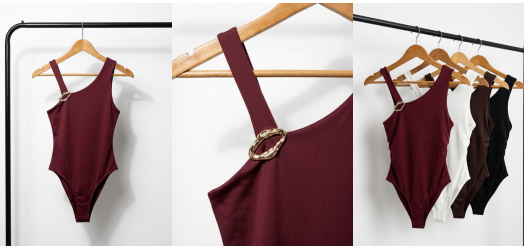

BODY GALA -COLECCION OI 2026

COLOR Bordo, Chocolate, Crema, Negro
TALLE Unico

COLOR	TALLE
Negro	Unico
Bordo	Unico
Chocolate	Unico

SKU: Art 6033
Price: ~~$8,000~~ $6,000