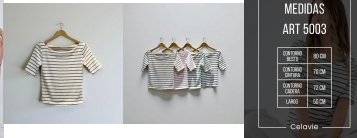

Celavie

CUELLO BOTE HILADO RAYADO - MAYORISTA PV 2026

COLOR Beige, Negro,
Rosa, Verde
TALLE Unico

COLOR	TALLE
Beige	Unico
Negro	Unico

SKU: Art 5003
Price: ~~\$8,000~~ \$5,000

MEDIDAS
ART 5003

DIAGONAL	61 CM
CUELLO	30 CM
CINTURA	72 CM
LONGITUD	52 CM
MANEJO	30 CM