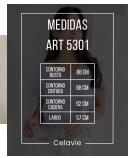

BASICA ESCOTE V - MODAL MAYORISTA PV 2026

COLOR   Amarillo, Beige,
                                  Celeste,
                                  Chocolate, Crema,
                                  Gris, Negro, Rojo
Unico

TALLE

COLOR	TALLE
Crema	Unico
Negro	Unico
Amarillo	Unico
Celeste	Unico

COLOR	TALLE
Rojo	Unico

SKU: Art 5301
Price: ~~$6.600~~ $5.500