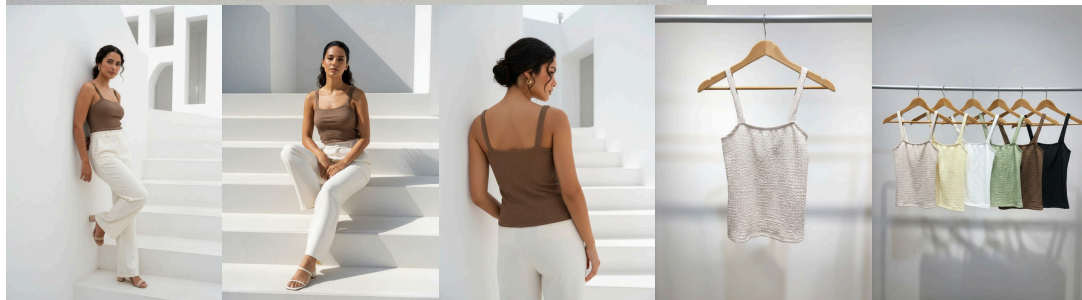

TOP CATA - OYSTER MAYORISTA PV 2026

COLOR	
Amarillo	COLOR
Beige	Negro
Chocolate	Verde
Crema	

SKU: N/A
Price: ~~$9,000~~ $5,000