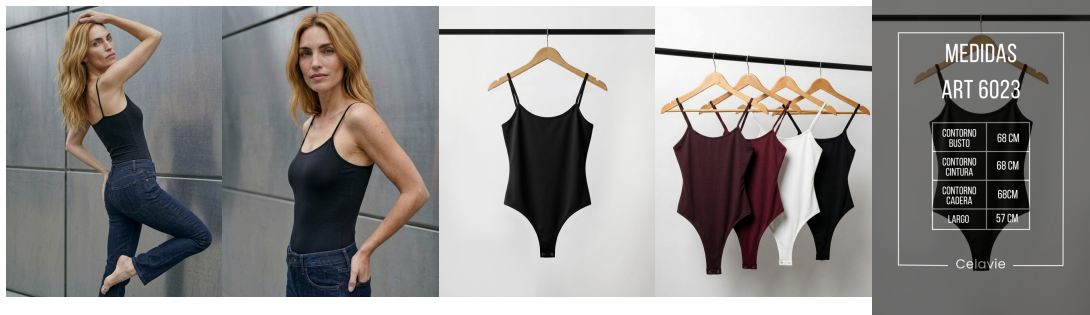

Celavie

BODY TIRITA- MICROFIBRA MAYORISTA OI 2026

COLOR Bordo, Chocolate, Crema, Negro
TALLE Unico

COLOR	TALLE
Negro	Unico
Bordo	Unico
Chocolate	Unico
Crema	Unico

SKU: Art 6023
Price: ~~\$6,000~~ \$5,000

BODY PUNTILLA - MICROFIBRA MAYORISTA OI 2026