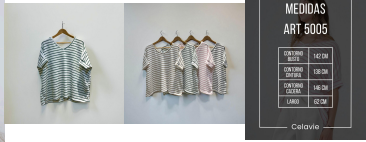

Celavie

OVER ESCOTE V HILADO RAYADO - MAYORISTA PV 2026

COLOR Beige, Negro,
Rosa, Verde
TALLE Unico

COLOR TALLE

Negro Unico

SKU: Art 5005
Price: ~~\$9,900~~ \$5,000

VESTIDO HILADO RAYADO - MAYORISTA PV 2026