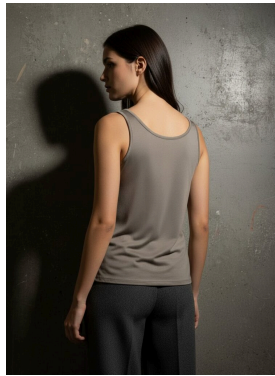

MEDIDAS
ART 4609

CONTORNO BUSTO	78 CM
CONTORNO CINTURA	84 CM
CONTORNO CADERA	92 CM
LARGO	60 CM

Celavie