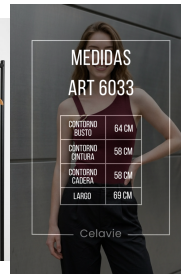

Celavie

BODY GALA -COLECCION OI 2026

COLOR Bordo, Chocolate, Crema, Negro
TALLE Unico

COLOR	TALLE
Negro	Unico
Bordo	Unico
Chocolate	Unico

SKU: Art 6033
Price: ~~\$8,000~~ \$6,000

REMERA FATIMA-MODAL SOFT MAYORISTA OI 2026