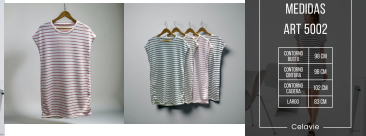

MEDIDAS ART 5002	
DEBIDO	90 CM
DEBIDO	90 CM
DEBIDO	110 CM
LARGO	90 CM

Celavie