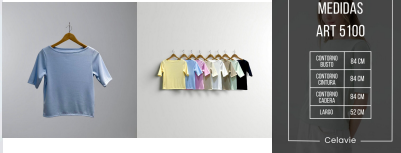

MEDIDAS
ART 5100

CUELLO	BLUETE	SECM
CUELLO	CRUOPA	SECM
CUELLO	CRUVA	SECM
LABIO		SECM

Celavie