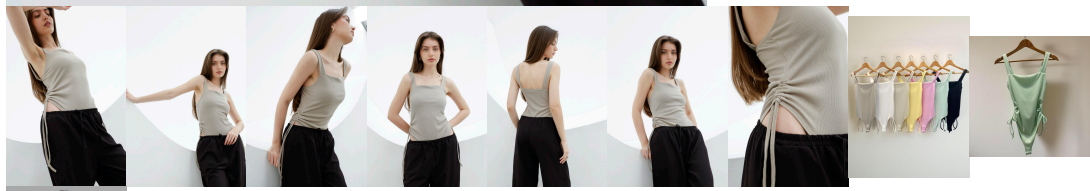

MEDIDAS
ART 5105

LONGITUD	66 CM
ANCHO	33 CM
LONGITUD	110 CM
ANCHO	22 CM
LONGITUD	74 CM
ANCHO	25 CM

Celavie