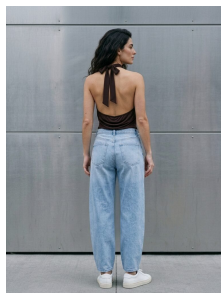

BODY

BODY HALTER

| COLOR | TALLE |
|--------|-------|
| Blanco | Unico |
| Bordo | Unico |

SKU: Art 6037
Price: ~~\$8,000~~ \$6,000

MEDIDAS
ART 6037

| | |
|------------------|-------|
| CONTORNO BUSTO | 60 CM |
| CONTORNO CINTURA | 62 CM |
| CONTORNO CADEIRA | 62 CM |
| LARGO | 49 CM |

Celavie

BODY SASHA -MODAL SOFT MAYORISTA OI 2026

Body en Modal Soft con calce ajustado y acabado premium. Pieza versátil para combinar todo el invierno. Colores: Beige, Bordo, Chocolate, Crema, Negro, Vison. Talle unico · Envios a todo el país · Ropa mayorista CELAVIE otoño-invierno '26.

MEDIDAS ART 6018

| | |
|------------------|-------|
| CONTORNO BUSTO | 80 CM |
| CONTORNO CINTURA | 76 CM |
| CONTORNO CADERA | 72 CM |
| LARGO | 47 CM |

Celavie

BODY GALA -COLECCION OI 2026

Microfibra que abraza el cuerpo con elasticidad premium. Body GALA: calce ajustado, recuperación impecable, comodidad real. Talle unico · Envios a todo Argentina · Ropa por mayor CELAVIE.