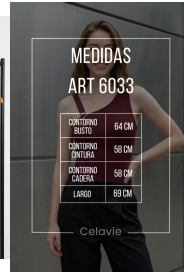

BODY GALA -COLECCION OI 2026

Microfibra que abraza el cuerpo con elasticidad premium. Body GALA: calce ajustado, recuperación impecable, comodidad real. Talle unico · Envios a todo Argentina · Ropa por mayor CELAVIE.

COLOR	TALLE
Bordo	Unico
Chocolate	Unico

SKU: Art 6033
Price: ~~$8.000~~ $6.000